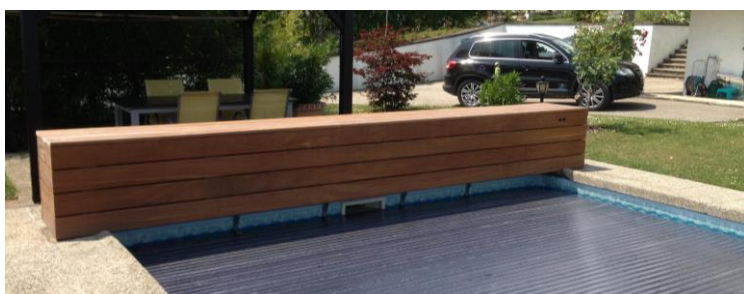

De automatische afdekking wordt achteraan het bad geïnstalleerd, mooi weggewerkt onder een houten bank.

Automatische afdekking voor een bestaand zwembad

Montage bij bestaand of te renoveren zwembad

Top Premium : Afdekking in een houten behuizing

De afdekking wordt aan het einde van het zwembad op het terras geplaatst. De houten bank is gemaakt uit planken van Ipé hout met een dikte van 25 mm. De houten bekleding draagt bij tot een esthetische en natuurlijke integratie van uw lamellenafdekking in de omgeving. De afdekking wordt aangedreven door een externe buismotor en bediend met een sleutelschakelaar geïnstalleerd met zicht op het zwembad. Een perfecte oplossing om uw zwembad van een lamellenafdekking te voorzien zonder aan de structuur of de afwerking ervan te raken.