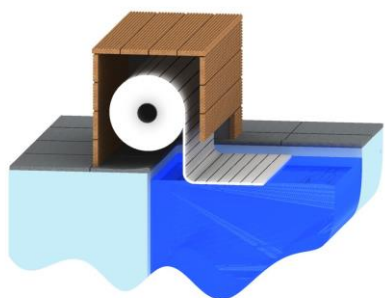

Esthetisch uitzicht bewaren

Opbouw met of zonder omkasting

Voor bestaande of te renoveren zwembaden

Esthetisch, betrouwbaar, veilig

Een automatische lamellenafdekking biedt u een zuiverder en veiliger zwembad met een beter behoud van temperatuur. Het systeem zorgt dus voor een grote meerwaarde bij een gesloten zwembad.

AquaTop gaat nog verder en wil ook het esthetische aspect van de zwembadomgeving behouden want in de eerste plaats is een zwembad een plek om te ontspannen en weg te dromen.

AquaTop heeft een aantal systemen uitgewerkt om opbouwafdekkingen op de best mogelijke manier te integreren in uw ontspanningsruimte.

De afdekking wordt aan het einde van het zwembad op het terras geplaatst. De houten bank is gemaakt uit planken van Ipé hout met een dikte van 25 mm. De houten bekleding draagt bij tot een esthetische en natuurlijke integratie van uw lamellenafdekking in de omgeving. De afdekking wordt aangedreven door een externe buismotor en bediend met een sleutelschakelaar geïnstalleerd met zicht op het zwembad. Een perfecte oplossing om uw zwembad van een lamellenafdekking te voorzien zonder aan de structuur of de afwerking ervan te raken.

AquaTop biedt een esthetische afwerking dankzij de verschillende uitvoeringen.

De rolafdekking wordt met een steun aan weerszijden op de zwembadrand aan het einde van het bad geplaatst. De AquaTop afdekkingen zijn standaard uitgerust met een einderitschakelaar die ervoor zorgt dat de motor uitvalt eenmaal de afdekking volledig op- of afgerold is.